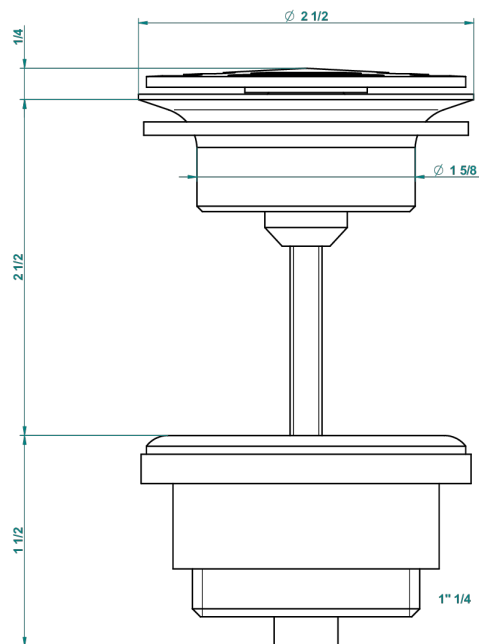

NIHAL PORCELANA NEGRA

U2P-309/B

Vaciador de flujo libre con rejilla para el lavabo

THG®
PARIS

62824

08/03/2017

CARACTERÍSTICAS

- Nihal porcelana negra
- Vaciador de flujo libre con rejilla para el lavabo

ACABADOS DISPONIBLES

Bronce claro - D01
Cerámica negra mate - D30
Cobre viejo mate - H07
Cromo - A02
Cromo / dorado - G02
Cromo mate - C02

Dorado - F01
Dorado mate - F07
Dorado pálido - F30
Dorado pálido mate (sin barniz) - F31
Níquel - B01
Níquel mate - C01

Níquel viejo - H28
Pvd blush - H62
Pvd blush mate - H60
Pvd color latón - H49
Pvd color latón mate - H50
Pvd color níquel - H55

Pvd color níquel mate - H56
Pvd color oro - H52
Pvd color oro mate - H53
Pvd grafito - H64
Pvd grafito mate - H65
Pvd marrón bronce - F33

Pvd marrón bronce mate - F34
Pvd umber - H66
Pvd umber mate - H67