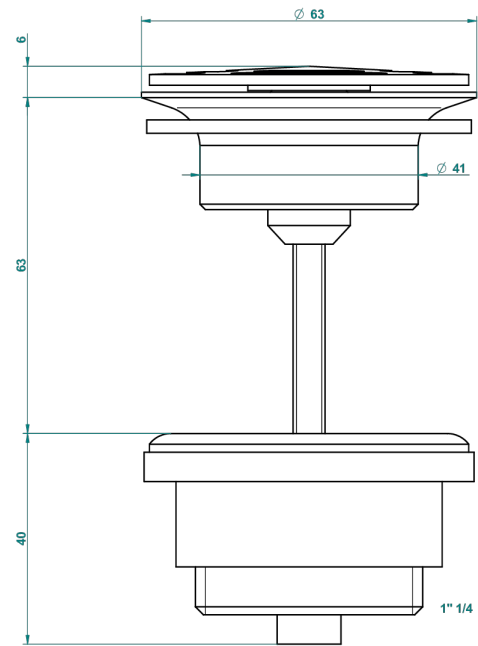

NIHAL PORCELAINE IVOIRE

U2N-309/B

Bonde à écoulement libre avec grille pour vidage de lavabo

THG[®]
PARIS

62824

08/03/2017

CARACTÉRISTIQUES

- Nihal Porcelaine ivoire
- Bonde à écoulement libre avec grille pour vidage de lavabo