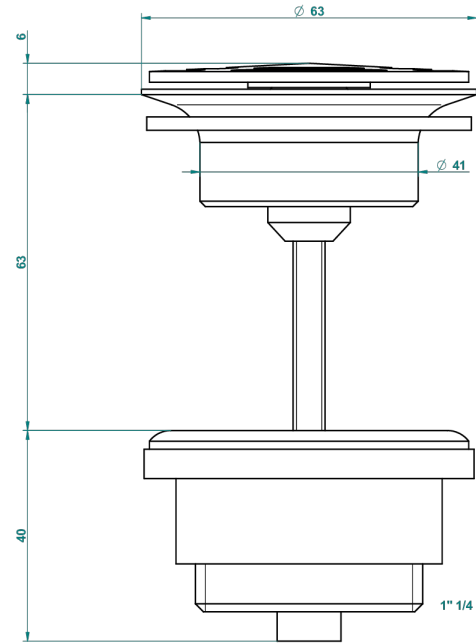

NIHAL IVORY PORCELAIN

U2N-309/B

Донный клапан с низкой пропускной способностью для раковин без перелива

THG[®]
PARIS

62824

08/03/2017

ХАРАКТЕРИСТИКИ

- Nihal Ivory porcelain
- Донный клапан с низкой пропускной способностью для раковин без перелива