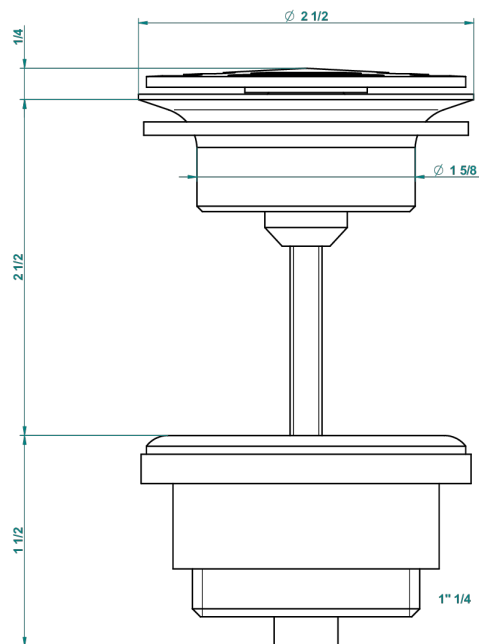

NIHAL IVORY PORCELAIN

U2N-309/B

THG[®]
PARIS

Донный клапан с низкой пропускной способностью для раковин без перелива

62824

08/03/2017

ХАРАКТЕРИСТИКИ

- Nihal Ivory porcelain
- Донный клапан с низкой пропускной способностью для раковин без перелива