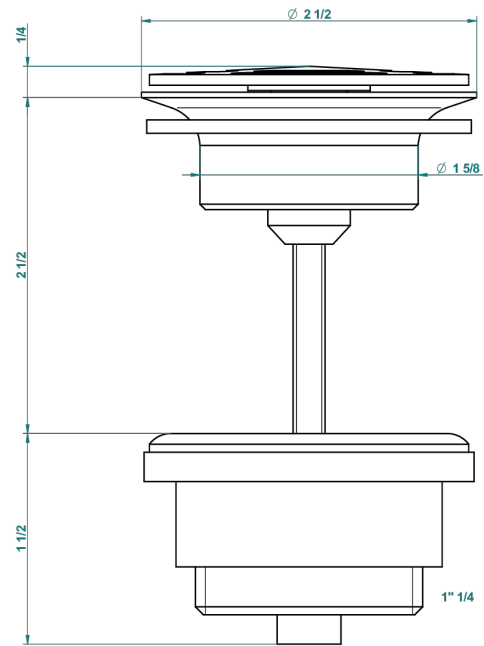

NIHAL IVORY PORCELAIN

U2N-309/B

台盆下水器排水口，无溢流孔

THG[®]
PARIS

62824

08/03/2017

特色

- Nihal Ivory porcelain
- 台盆下水器排水口，无溢流孔