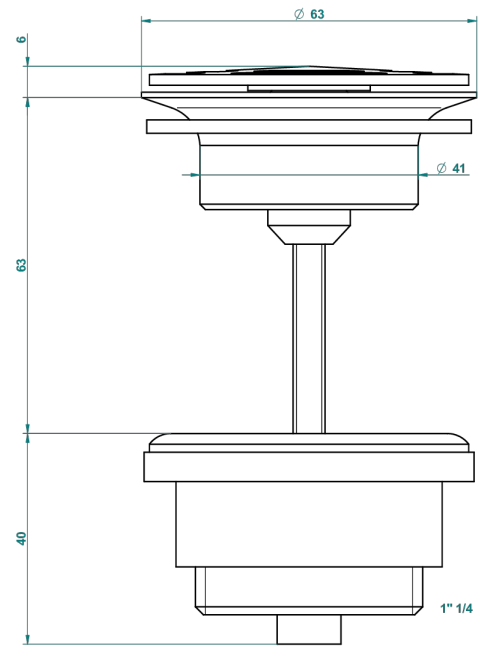

NIHAL PORCELANA AZUL

U2L-309/B

Vaciador de flujo libre con rejilla para el lavabo

THG[®]
PARIS

62824

08/03/2017

CARACTERÍSTICAS

- Nihal porcelana azul
- Vaciador de flujo libre con rejilla para el lavabo