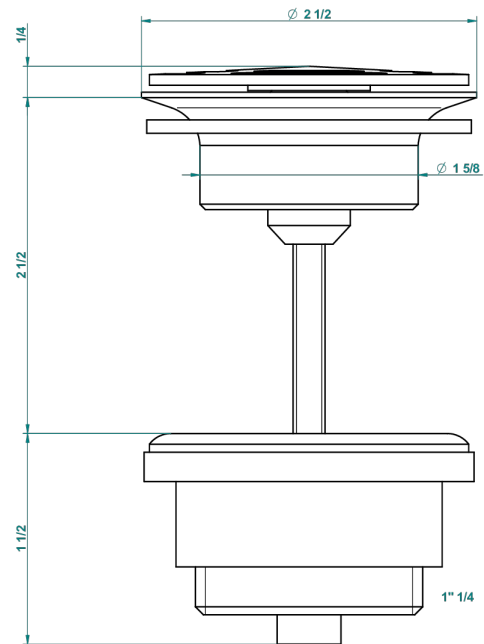

NIHAL PORCELAINE BLEUE

U2L-309/B

Bonde à écoulement libre avec grille pour vidage de lavabo

THG[®]
PARIS

62824

08/03/2017

CARACTÉRISTIQUES

- Nihal Porcelaine bleue
- Bonde à écoulement libre avec grille pour vidage de lavabo