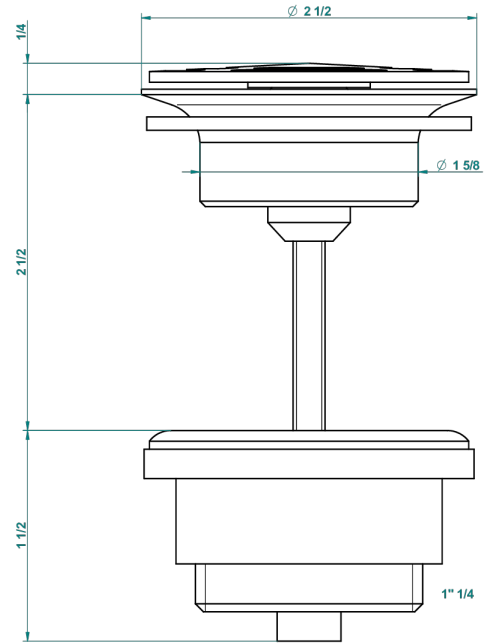

NIHAL PORCELANA AZUL

U2L-309/B

Vaciador de flujo libre con rejilla para el lavabo

THG[®]
PARIS

62824

08/03/2017

CARACTERÍSTICAS

- Nihal porcelana azul
- Vaciador de flujo libre con rejilla para el lavabo