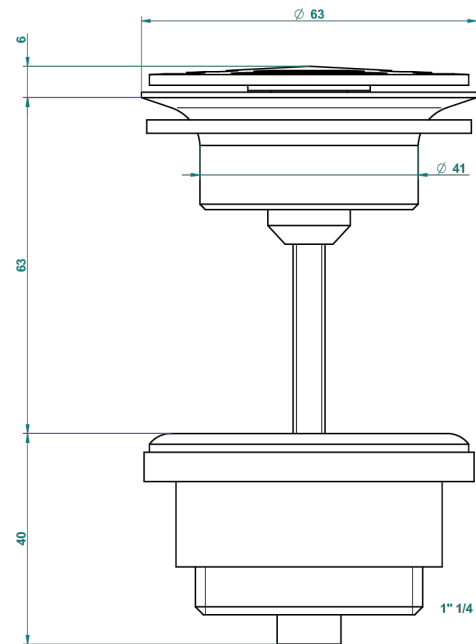

NIHAL BLAU PORZELLAN

U2L-309/B

Frei fließender Ablauf mit Gitter für Waschbecken

THG[®]
PARIS

62824

08/03/2017

EIGENSCHAFTEN

- Nihal blau Porzellan
- Frei fließender Ablauf mit Gitter für Waschbecken