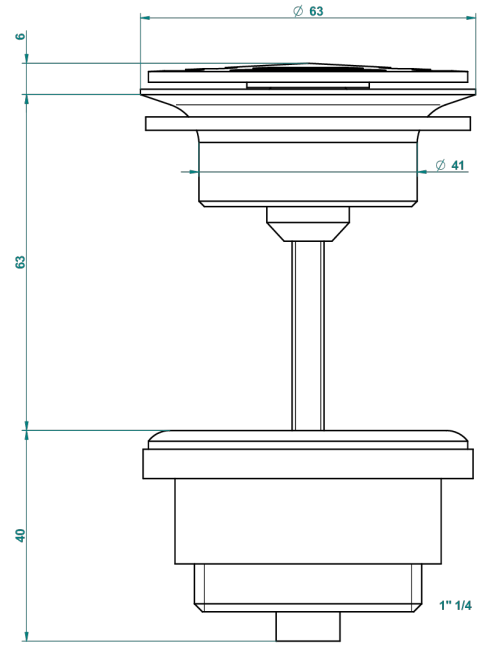

# NIHAL BLUE PORCELAIN

U2L-309/B

台盆下水器排水口，无溢流孔

THG<sup>®</sup>  
PARIS

62824

08/03/2017

## 特色

- Nihal Blue porcelain
- 台盆下水器排水口，无溢流孔