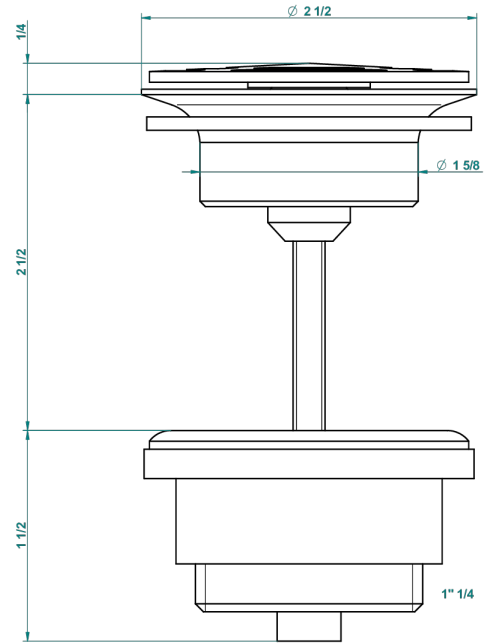

# NIHAL BLUE PORCELAIN

U2L-309/B

台盆下水器排水口，无溢流孔

THG<sup>®</sup>  
PARIS

62824

08/03/2017

## 特色

- Nihal Blue porcelain
- 台盆下水器排水口，无溢流孔