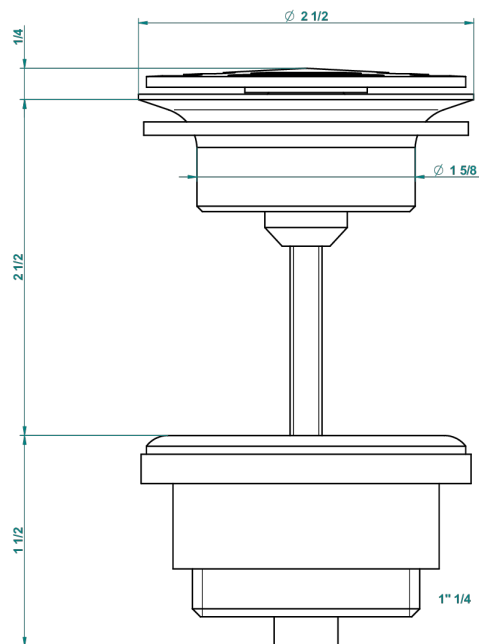

INFINI WHITE PORCELAIN WITH GOLD DECOR

U2F-309/B

Vaciador de flujo libre con rejilla para el lavabo

THG
PARIS

62824

08/03/2017

CARACTERÍSTICAS

- Infini White Porcelain with Gold decor
- Vaciador de flujo libre con rejilla para el lavabo