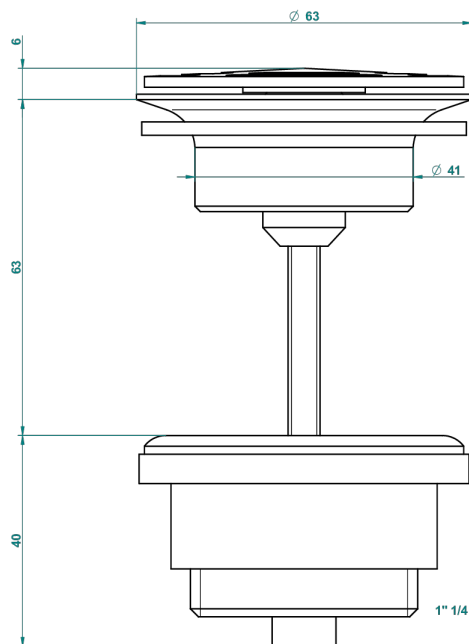

INFINI WHITE PORCELAIN WITH GOLD DECOR

U2F-309/B

台盆下水器排水口，无溢流孔

62824

08/03/2017

特色

- Infini White Porcelain with Gold decor
- 台盆下水器排水口，无溢流孔

可选饰面