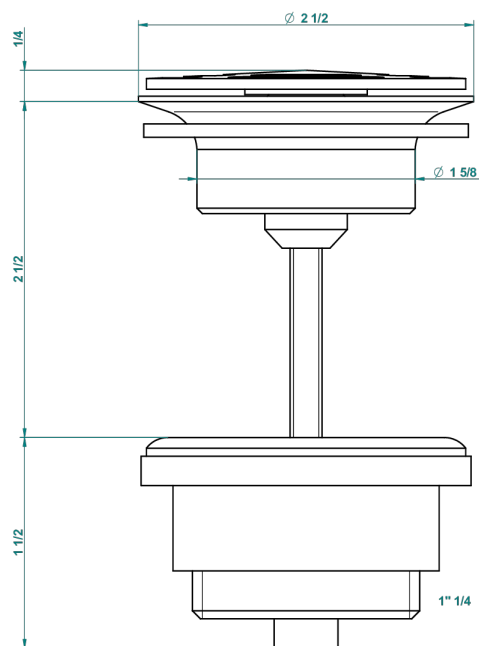

INFINI PORCELAINE BLANCHE DECOR PLATINE

U2E-309/B

Bonde à écoulement libre avec grille pour vidage de lavabo

62824

08/03/2017

CARACTÉRISTIQUES

- Infini Porcelaine blanche décor platine
- Bonde à écoulement libre avec grille pour vidage de lavabo