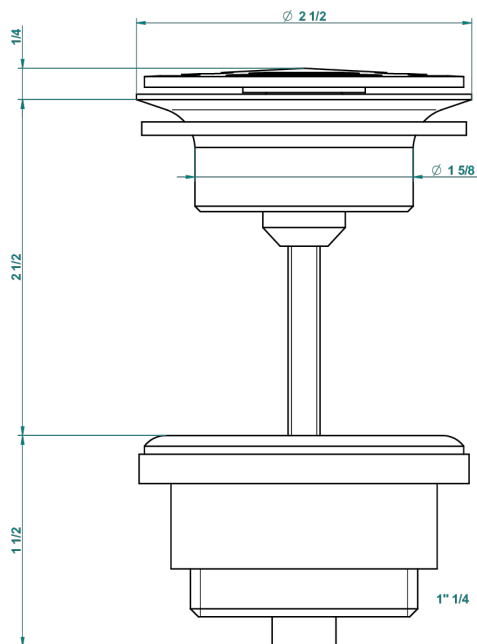

INFINI WHITE PORCELAIN WITH PLATINUM DECOR

U2E-309/B

Vaciador de flujo libre con rejilla para el lavabo

THG
PARIS

62824

08/03/2017

CARACTERÍSTICAS

- Infini White Porcelain with Platinum decor
- Vaciador de flujo libre con rejilla para el lavabo