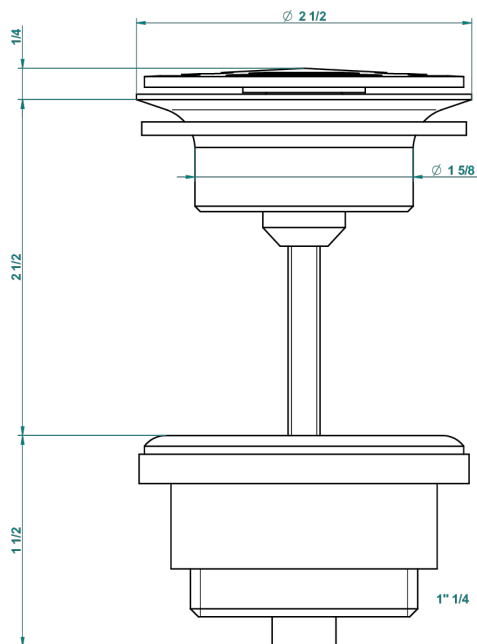

U2E-309/B

Frei fließender Ablauf mit Gitter für Waschbecken

62824

08/03/2017

## EIGENSCHAFTEN

- Infini Weißes Porzellan, Dekor Platin
- Frei fließender Ablauf mit Gitter für Waschbecken