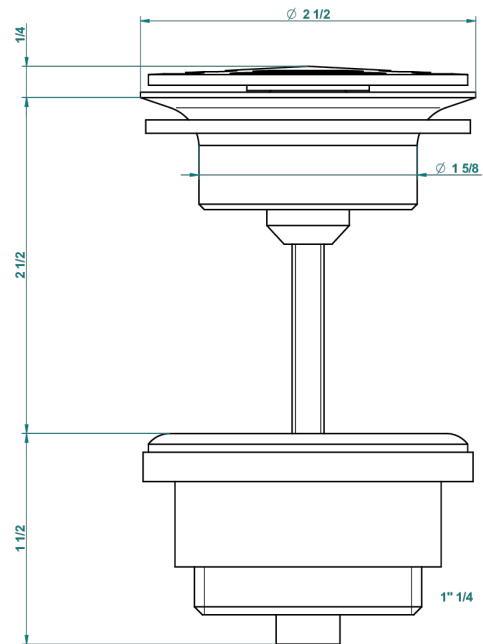

# INFINI БЕЛЫЙ ФАРФОР С ПЛАТИНОВЫМ ДЕКОРОМ

U2E-309/B

Донный клапан с низкой пропускной способностью для раковин без перелива

THG<sup>®</sup>  
PARIS

62824

08/03/2017