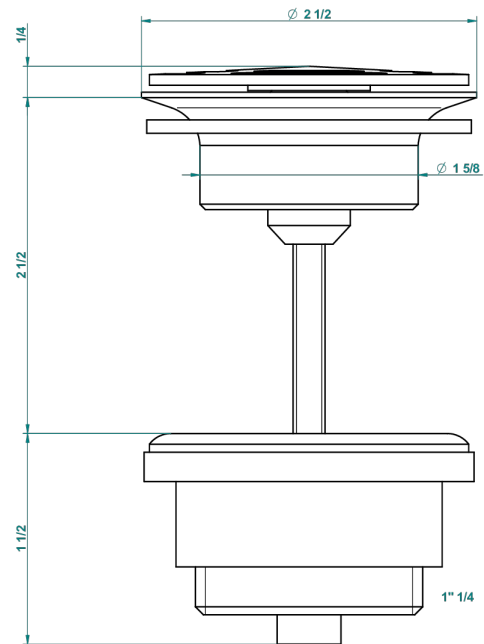

INFINI PORCELAINE BLANCHE

U2D-309/B

Bonde à écoulement libre avec grille pour vidage de lavabo

THG[®]
PARIS

62824

08/03/2017

CARACTÉRISTIQUES

- Infini Porcelaine blanche
- Bonde à écoulement libre avec grille pour vidage de lavabo