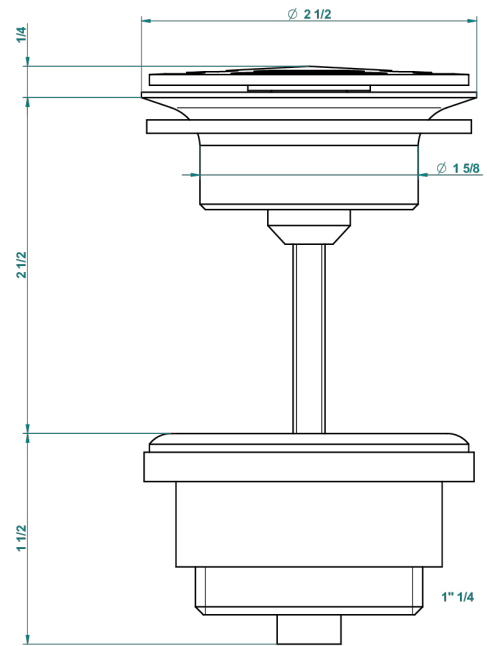

INFINI PORCELANA BLANCA

U2D-309/B

Vaciador de flujo libre con rejilla para el lavabo

THG[®]
PARIS

62824

08/03/2017

CARACTERÍSTICAS

- Infini porcelana blanca
- Vaciador de flujo libre con rejilla para el lavabo