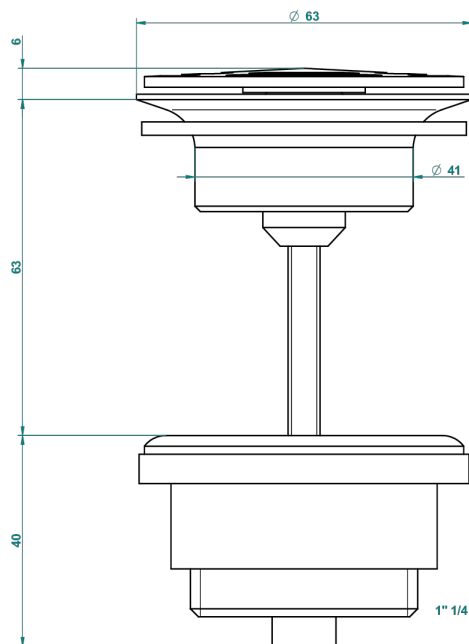

INFINI PORCELAINE BLANCHE

U2D-309/B

Bonde à écoulement libre avec grille pour vidage de lavabo

THG[®]
PARIS

62824

08/03/2017

CARACTÉRISTIQUES

- Infini Porcelaine blanche
- Bonde à écoulement libre avec grille pour vidage de lavabo