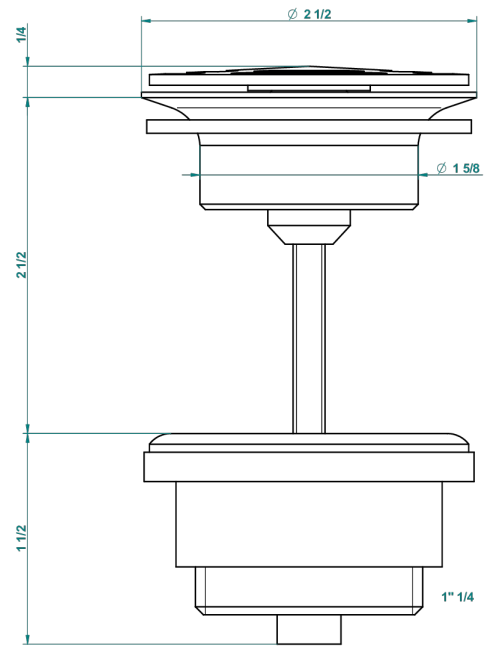

INFINI PORCELAINE BLANCHE

U2D-309/B

Bonde à écoulement libre avec grille pour vidage de lavabo

THG[®]
PARIS

62824

08/03/2017

CARACTÉRISTIQUES

- Infini Porcelaine blanche
- Bonde à écoulement libre avec grille pour vidage de lavabo