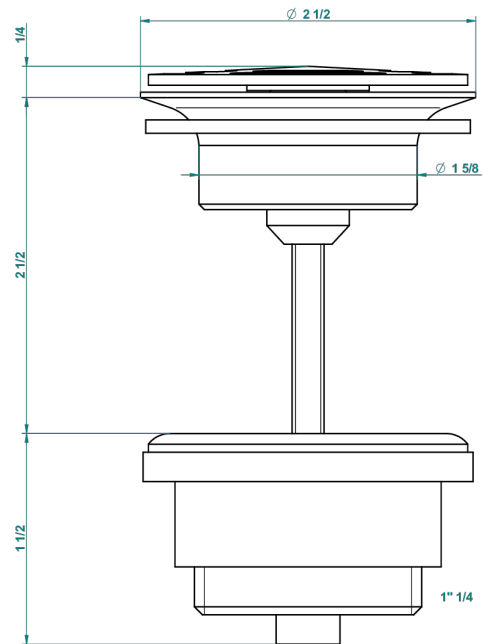

# CHEVERNY SCHWARZER ONYX

U1V-309/B

Frei fließender Ablauf mit Gitter für Waschbecken

THG<sup>®</sup>  
PARIS

62824

08/03/2017