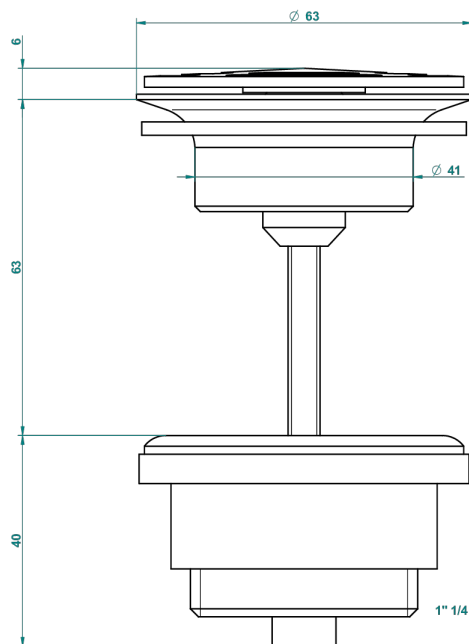

CHEVERNY ONICE NEGRO

U1V-309/B

Vaciador de flujo libre con rejilla para el lavabo

THG[®]
PARIS

62824

08/03/2017

CARACTERÍSTICAS

- Cheverny Onice negro
- Vaciador de flujo libre con rejilla para el lavabo