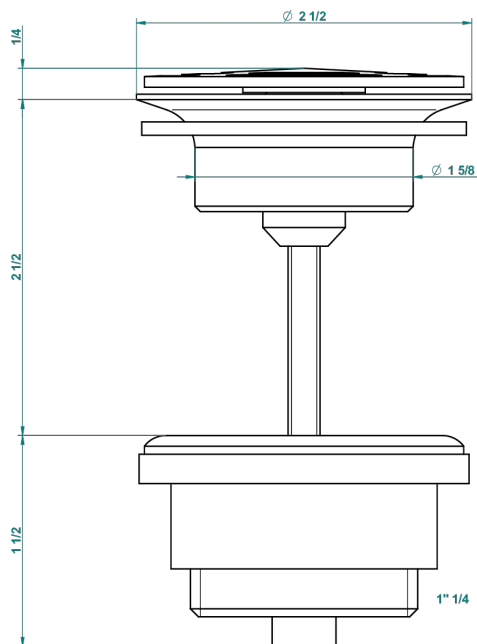

# CHEVERNY ONICE NEGRO

U1V-309/B

Vaciador de flujo libre con rejilla para el lavabo

THG<sup>®</sup>  
PARIS

62824

08/03/2017

## CARACTERÍSTICAS

- Cheverny Onice negro
- Vaciador de flujo libre con rejilla para el lavabo