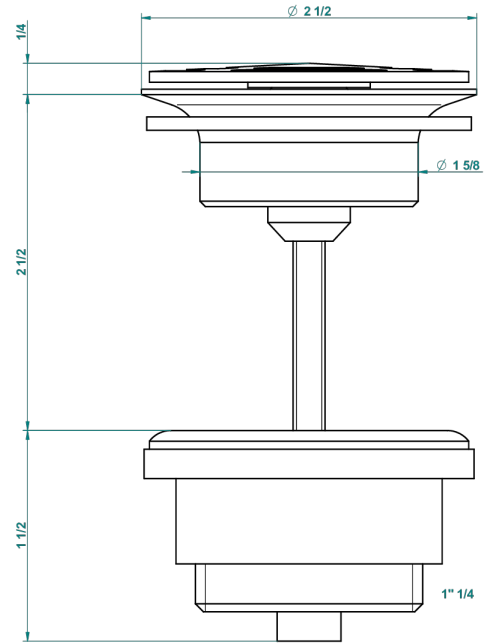

CHEVERNY BLACK ONYX

U1V-309/B

台盆下水器排水口，无溢流孔

THG
PARIS

62824

08/03/2017

特色

- Cheverny black Onyx
- 台盆下水器排水口，无溢流孔