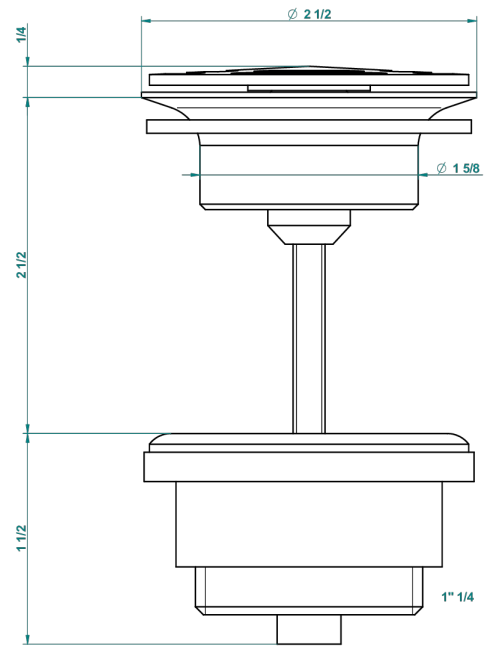

Bonde à écoulement libre avec grille pour vidage de lavabo

62824

08/03/2017

CARACTÉRISTIQUES

- Les Ondes
- Bonde à écoulement libre avec grille pour vidage de lavabo

FINITIONS DISPONIBLES

Bronze clair - D01
Chromé - A02
Chromé / doré - G02
Chromé mat - C02
Doré brillant - F01
Doré mat - F07