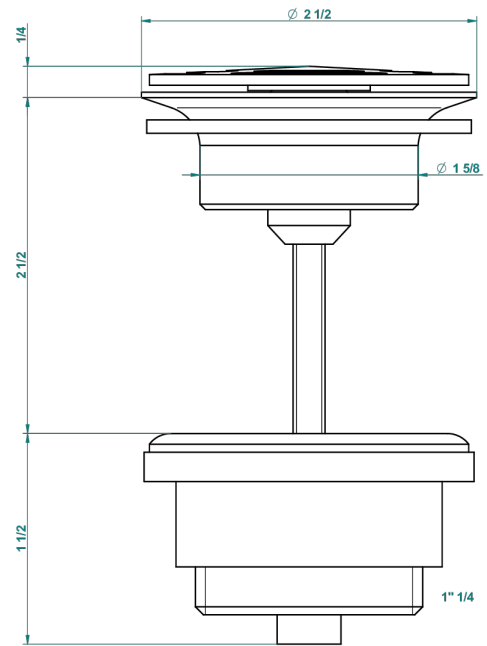

# SPIRIT A MANETTES

G58-309/B

Bonde à écoulement libre avec grille pour vidage de lavabo

THG<sup>®</sup>  
PARIS

62824

08/03/2017

## CARACTÉRISTIQUES

- Spirit à manettes
- Bonde à écoulement libre avec grille pour vidage de lavabo