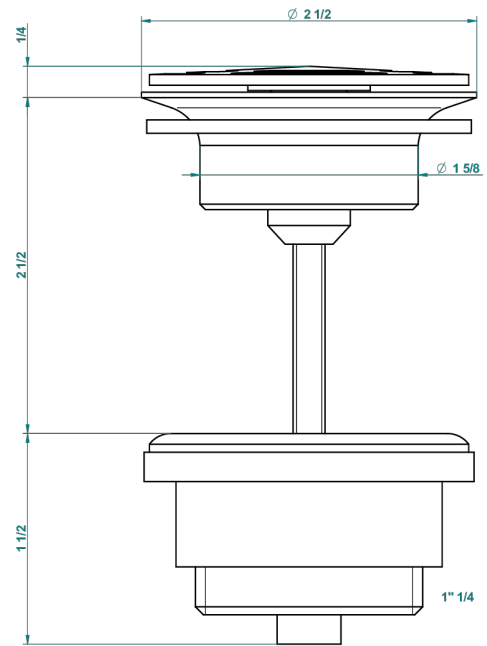

SPIRIT A MANETTES

G58-309/B

Bonde à écoulement libre avec grille pour vidage de lavabo

THG[®]
PARIS

62824

08/03/2017

CARACTÉRISTIQUES

- Spirit à manettes
- Bonde à écoulement libre avec grille pour vidage de lavabo