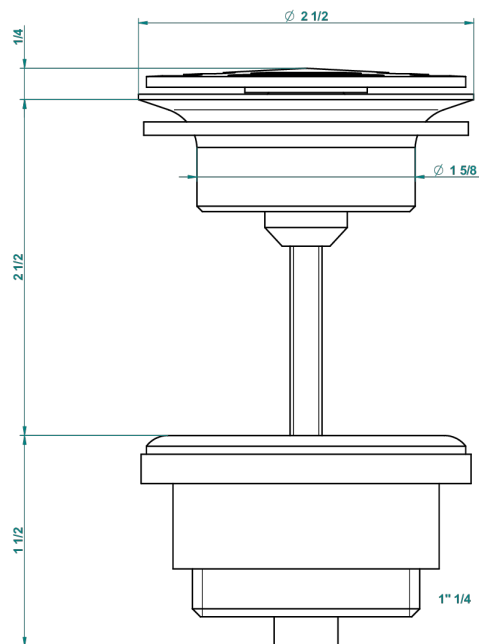

SPIRIT CON MANETAS

G58-309/B

Vaciador de flujo libre con rejilla para el lavabo

THG[®]
PARIS

62824

08/03/2017

CARACTERÍSTICAS

- Spirit con manetas
- Vaciador de flujo libre con rejilla para el lavabo