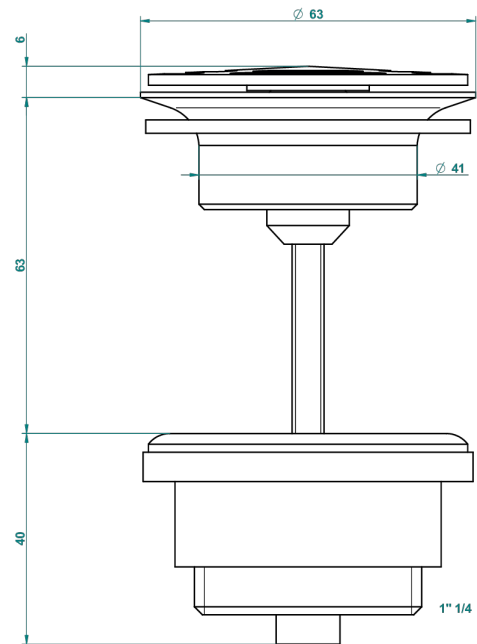

# SPIRIT A MANETTES

G58-309/B

Bonde à écoulement libre avec grille pour vidage de lavabo

THG<sup>®</sup>  
PARIS

62824

08/03/2017

## CARACTÉRISTIQUES

- Spirit à manettes
- Bonde à écoulement libre avec grille pour vidage de lavabo