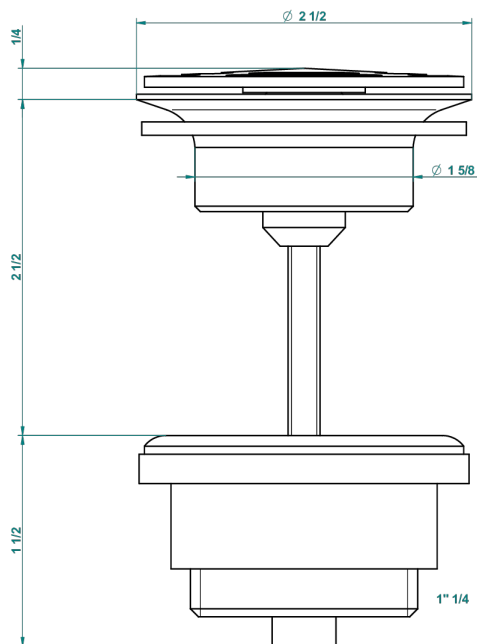

# SPIRIT CON MANETAS

G58-309/B

Vaciador de flujo libre con rejilla para el lavabo

THG<sup>®</sup>  
PARIS

62824

08/03/2017

## CARACTERÍSTICAS

- Spirit con manetas
- Vaciador de flujo libre con rejilla para el lavabo