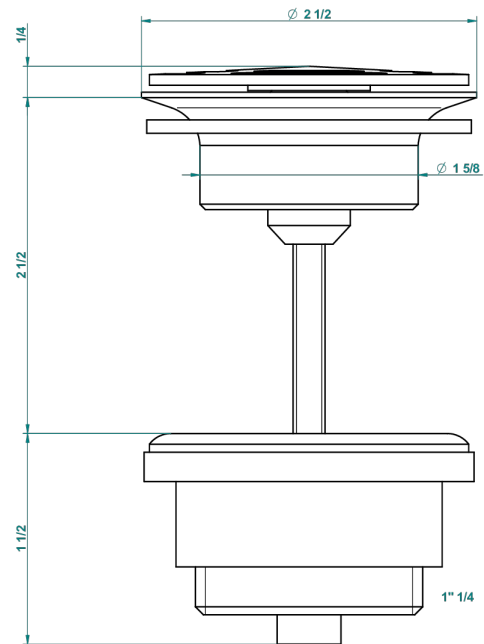

SPIRIT, HEBEL

G58-309/B

Frei fließender Ablauf mit Gitter für Waschbecken

THG[®]
PARIS

62824

08/03/2017

EIGENSCHAFTEN

- Spirit, Hebel
- Frei fließender Ablauf mit Gitter für Waschbecken