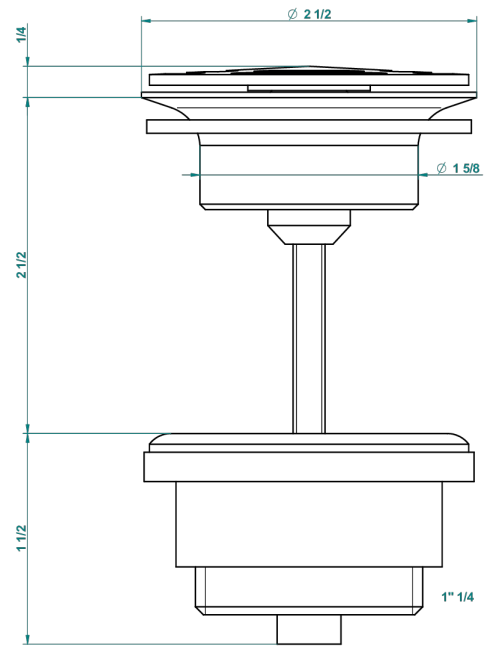

# SPIRIT WITH LEVER

G58-309/B

台盆下水器排水口，无溢流孔

THG<sup>®</sup>  
PARIS

62824

08/03/2017

## 特色

- Spirit with lever
- 台盆下水器排水口，无溢流孔