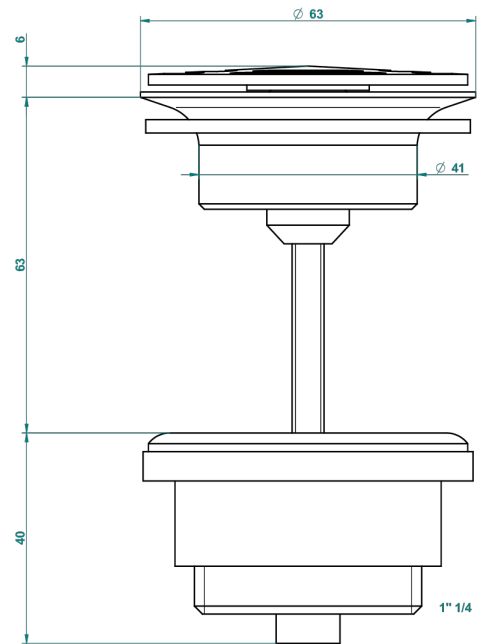

MONTAIGNE VENUS WHITE MARBLE WITH LEVER HANDLES

G3W-309/B

Frei fließender Ablauf mit Gitter für Waschbecken

62824

08/03/2017

EIGENSCHAFTEN

- Montaigne Venus white marble with lever handles
- Frei fließender Ablauf mit Gitter für Waschbecken