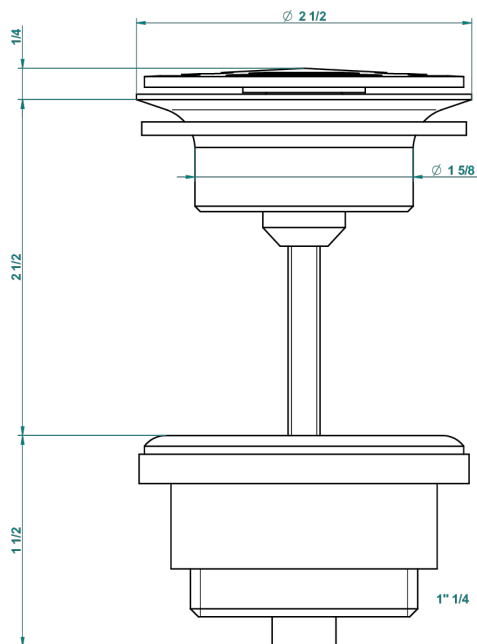

MONTAIGNE MARBRE BLANC VENUS A MANETTES

G3W-309/B

Bonde à écoulement libre avec grille pour vidage de lavabo

62824

08/03/2017

CARACTÉRISTIQUES

- Montaigne marbre blanc Vénus à manettes
- Bonde à écoulement libre avec grille pour vidage de lavabo