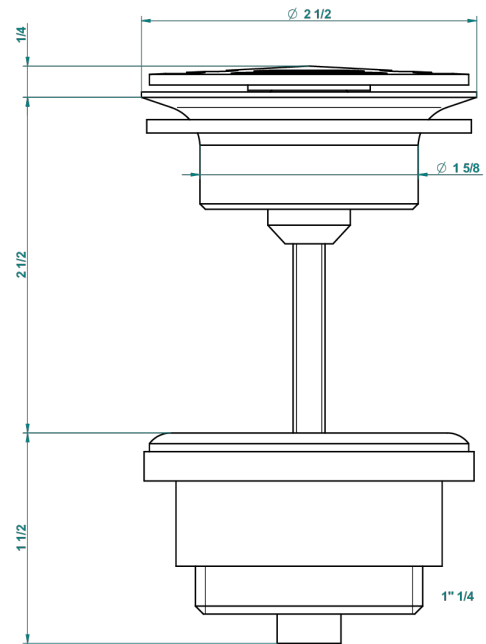

MONTAIGNE VENUS WHITE MARBLE WITH LEVER HANDLES

G3W-309/B

Frei fließender Ablauf mit Gitter für Waschbecken

62824

08/03/2017

EIGENSCHAFTEN

- Montaigne Venus white marble with lever handles
- Frei fließender Ablauf mit Gitter für Waschbecken