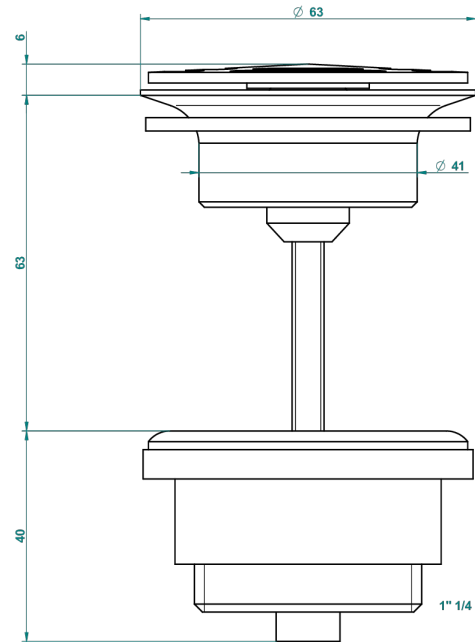

MONTAIGNE VENUS WHITE MARBLE WITH LEVER HANDLES

G3W-309/B

Vaciador de flujo libre con rejilla para el lavabo

62824

08/03/2017

CARACTERÍSTICAS

- Montaigne Venus white marble with lever handles
- Vaciador de flujo libre con rejilla para el lavabo