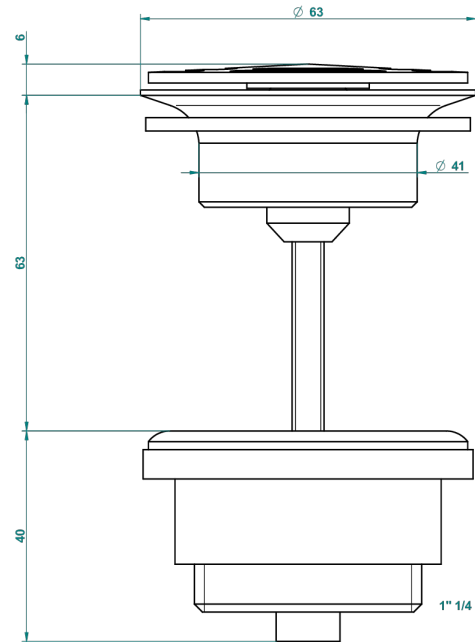

MONTAIGNE VENUS WHITE MARBLE WITH LEVER HANDLES

G3W-309/B

Frei fließender Ablauf mit Gitter für Waschbecken

62824

08/03/2017

EIGENSCHAFTEN

- Montaigne Venus white marble with lever handles
- Frei fließender Ablauf mit Gitter für Waschbecken