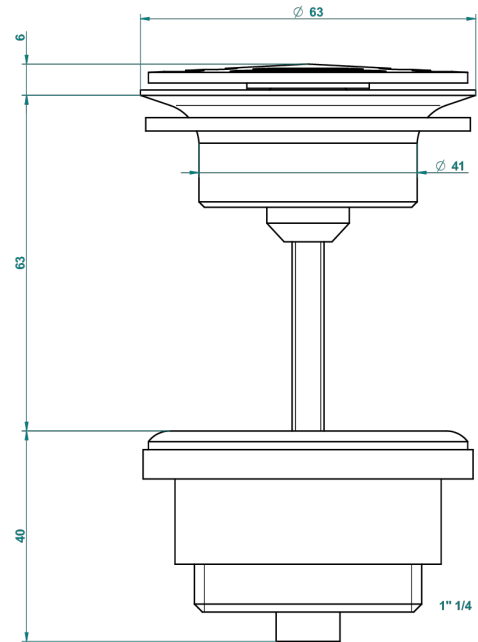

MONTAIGNE VENUS WHITE MARBLE WITH LEVER HANDLES

G3W-309/B

台盆下水器排水口，无溢流孔

62824

08/03/2017

特色

- Montaigne Venus white marble with lever handles
- 台盆下水器排水口，无溢流孔

可选饰面