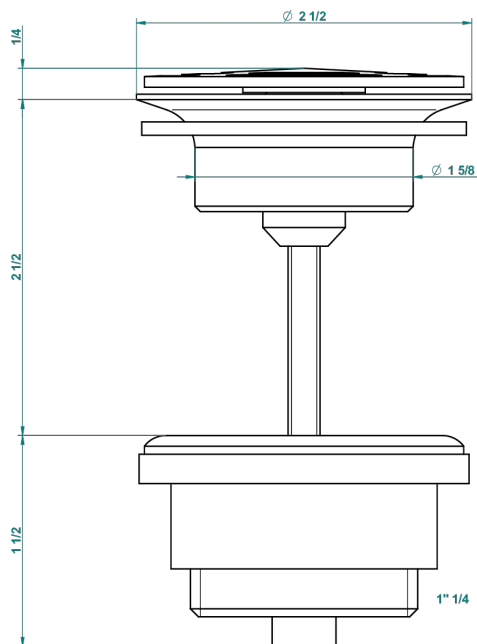

MONTAIGNE MARBRE BLANC VENUS C РУКОЯТКАМИ

G3W-309/B

THG[®]
PARIS

Донный клапан с низкой пропускной способностью для раковин без перелива

62824

08/03/2017

ХАРАКТЕРИСТИКИ

- Montaigne marbre blanc Vénus с ручьятками
- Донный клапан с низкой пропускной способностью для раковин без перелива