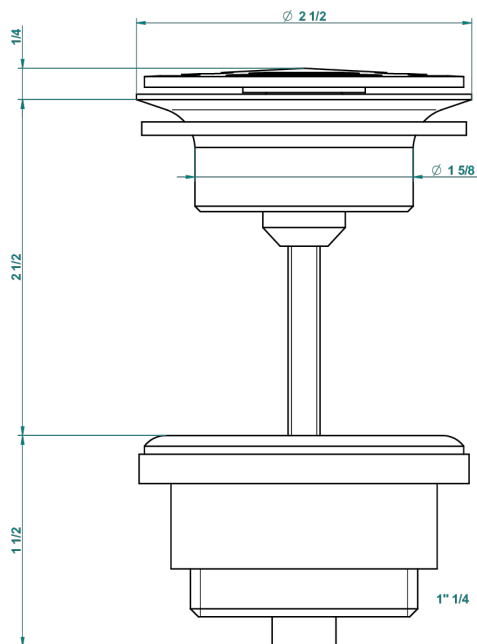

# MONTAIGNE MARBRE BLANC VENUS A MANETTES

G3W-309/B

Bonde à écoulement libre avec grille pour vidage de lavabo

62824

08/03/2017

## CARACTÉRISTIQUES

- Montaigne marbre blanc Vénus à manettes
- Bonde à écoulement libre avec grille pour vidage de lavabo