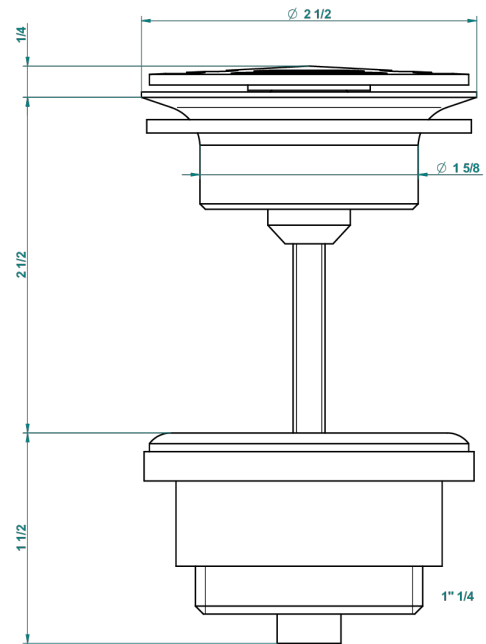

# MONTAIGNE VENUS WHITE MARBLE WITH LEVER HANDLES

G3W-309/B

Vaciador de flujo libre con rejilla para el lavabo

62824

08/03/2017

## CARACTERÍSTICAS

- Montaigne Venus white marble with lever handles
- Vaciador de flujo libre con rejilla para el lavabo