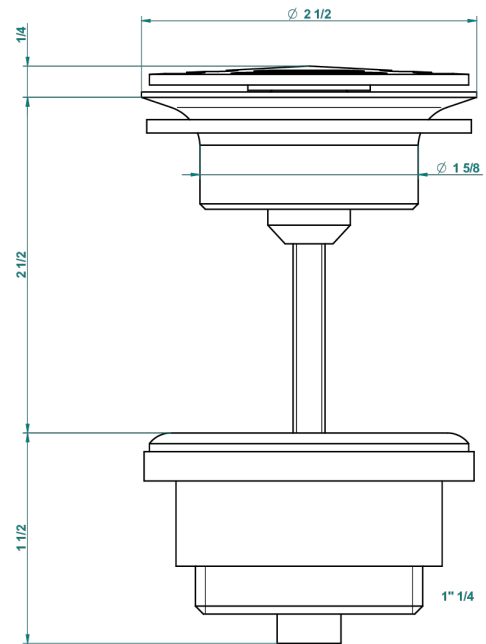

# MONTAIGNE VENUS WHITE MARBLE WITH LEVER HANDLES

G3W-309/B

Frei fließender Ablauf mit Gitter für Waschbecken

62824

08/03/2017

## EIGENSCHAFTEN

- Montaigne Venus white marble with lever handles
- Frei fließender Ablauf mit Gitter für Waschbecken