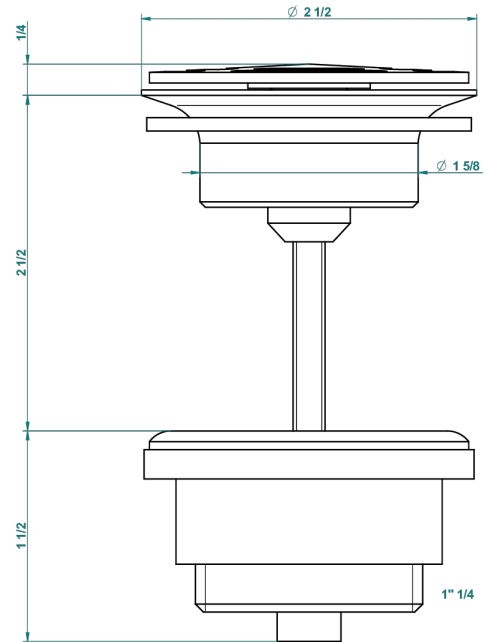

MONTAIGNE VENUS WHITE MARBLE WITH LEVER HANDLES

G3W-309/B

台盆下水器排水口，无溢流孔

62824

08/03/2017

特色

- Montaigne Venus white marble with lever handles
- 台盆下水器排水口，无溢流孔

可选饰面