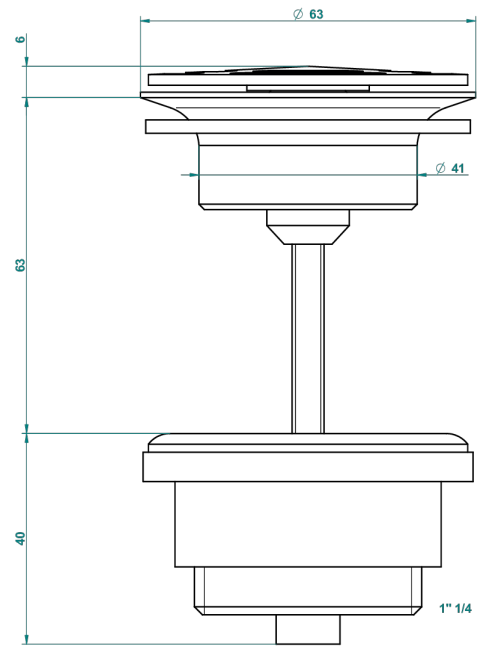

# MONTAIGNE VENUS WHITE MARBLE

G3V-309/B

Vaciador de flujo libre con rejilla para el lavabo

THG<sup>®</sup>  
PARIS

62824

08/03/2017

## CARACTERÍSTICAS

- Montaigne Venus white marble
- Vaciador de flujo libre con rejilla para el lavabo