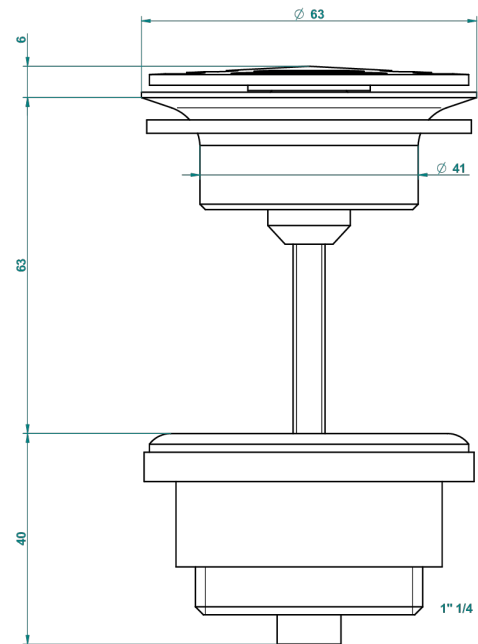

MONTAIGNE VENUS WHITE MARBLE

G3V-309/B

Frei fließender Ablauf mit Gitter für Waschbecken

THG[®]
PARIS

62824

08/03/2017

EIGENSCHAFTEN

- Montaigne Venus white marble
- Frei fließender Ablauf mit Gitter für Waschbecken