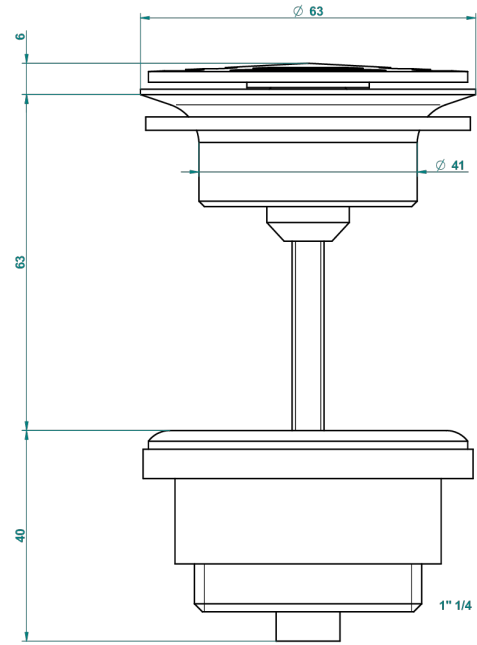

# MONTAIGNE VENUS WHITE MARBLE

G3V-309/B

台盆下水器排水口，无溢流孔

THG<sup>®</sup>  
PARIS

62824

08/03/2017

## 特色

- Montaigne Venus white marble
- 台盆下水器排水口，无溢流孔