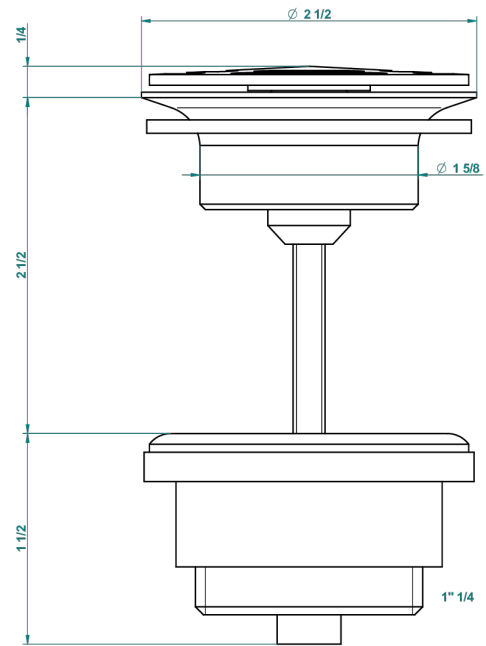

MONTAIGNE VENUS WHITE MARBLE

G3V-309/B

Frei fließender Ablauf mit Gitter für Waschbecken

THG[®]
PARIS

62824

08/03/2017

EIGENSCHAFTEN

- Montaigne Venus white marble
- Frei fließender Ablauf mit Gitter für Waschbecken