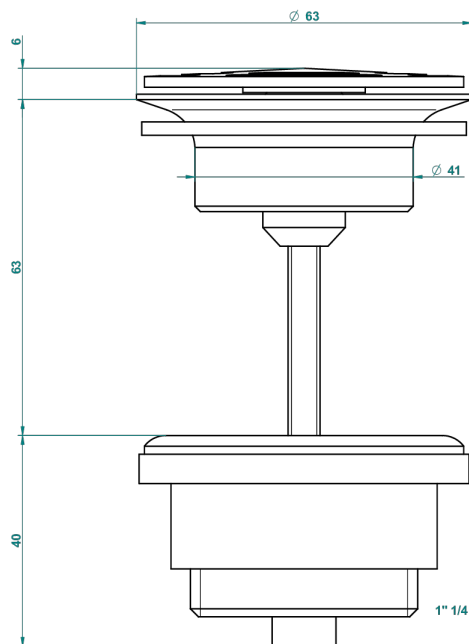

MONTAIGNE MARBRE LEONARDO GREY A MANETTES

G3U-309/B

Bonde à écoulement libre avec grille pour vidage de lavabo

62824

08/03/2017

CARACTÉRISTIQUES

- Montaigne marbre Leonardo Grey à manettes
- Bonde à écoulement libre avec grille pour vidage de lavabo