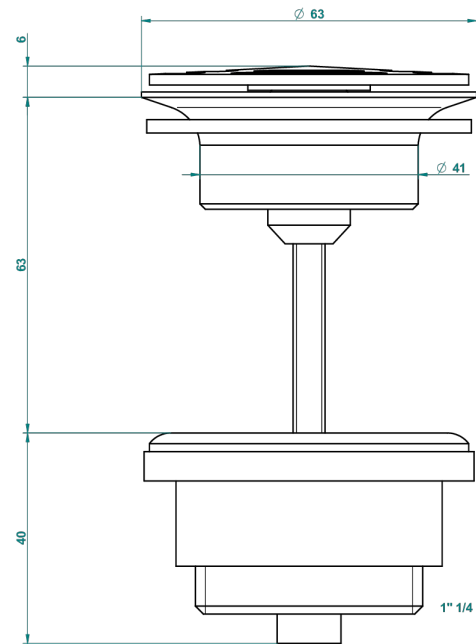

# MONTAIGNE LEONARDO GREY MARBLE WITH LEVER HANDLES

G3U-309/B

Vaciador de flujo libre con rejilla para el lavabo

62824

08/03/2017

## CARACTERÍSTICAS

- Montaigne Leonardo Grey marble with lever handles
- Vaciador de flujo libre con rejilla para el lavabo